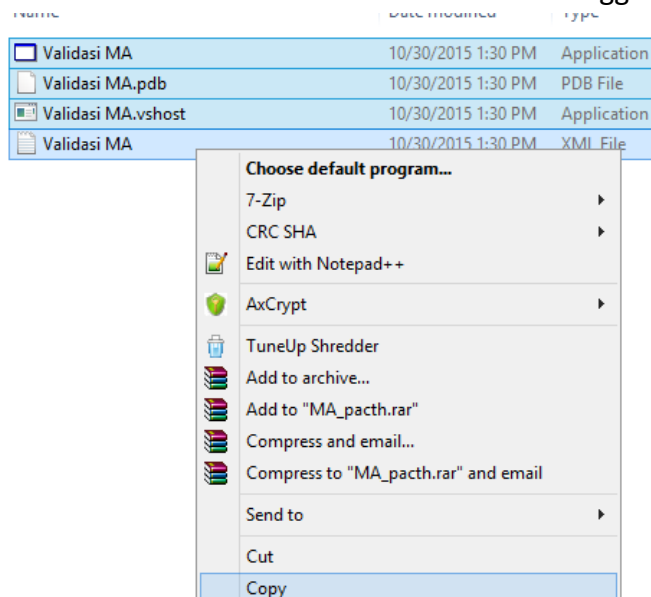

## Cara Update Aplikasi dengan menggunakan Pacth Aplikasi

1. Silahkan unduh file pacth aplikasi yang akan *diupdate* dari situs [emispendis.kemenag.go.id/emis\\_sdm](http://emispendis.kemenag.go.id/emis_sdm). Kemudian silahkan ekstrak file unduhan tsb dengan menggunakan software winrar, sehingga menjadi sebuah folder seperti gambar berikut ini:

2. Setelah itu silahkan buka folder tersebut sehingga akan terlihat tampilan sbb:

Silahkan copas (copy paste) ke empat file tersebut ke dalam aplikasi anda yang lama, kemudian login aplikasi anda seperti sedia kala.