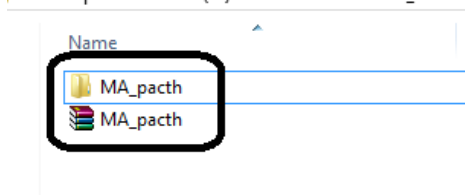

## Cara Update Aplikasi dengan menggunakan Pacth Aplikasi

1. Silahkan unduh file pacth aplikasi yang akan *diupdate* dari situs [emispendis.kemenag.go.id/emis\\_sdm](http://emispendis.kemenag.go.id/emis_sdm). Kemudian silahkan ekstrak file unduhan tsb dengan menggunakan software winrar, sehingga menjadi sebuah folder seperti gambar berikut ini: